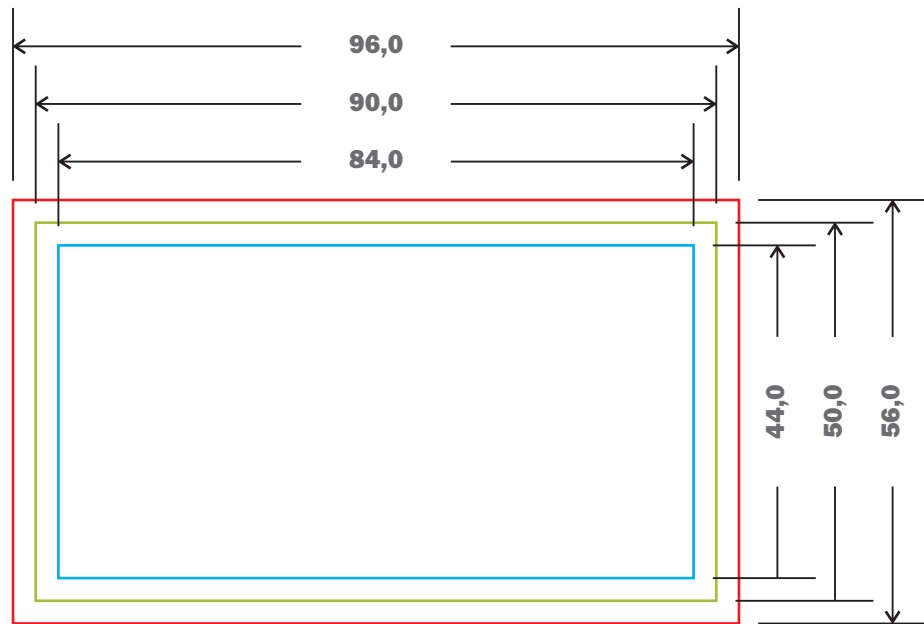

Szablon wizytówki | Białystok

90 x 50 mm

- **Bezpieczny odstęp tekstu oraz ważnych elementów graficznych od krawędzi wizytówki (3 mm od linii cięcia / krawędzi wizytówki)**
- **Rozmiar wizytówki bez spadów (90 x 50) - Linia cięcia**
- **Rozmiar wizytówki ze spadami 3 mm (96 x 56 mm)**

Spad - obszar druku, który wychodzi poza krawędź ostatecznej publikacji. Spad gwarantuje, że obszar druku będzie dochodził do samej krawędzi po przycięciu arkusza.